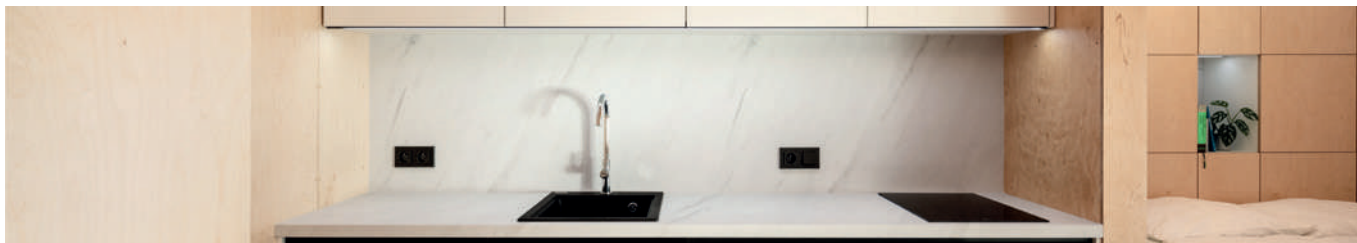

Vnitřní vybavení

Vytápění hlavní místnosti	v1 Panel topný sálavý s akumulací tepla GLOA AKU, bílá břidlice	v2 Kamna na dřevo JOTUL F 105 R LL, černá	
Vytápění koupelny	Panel topný sálavý - Gloa Slim 500, bílá břidlice		
Bojler	Ariston Velis 100l		
Klimatizace volitelná	Klimatizace split nástěnná - Mitsubishi Kirigamine Zen		
Venkovní dveře	Dveře posuvné celoprosklené, VSG, ALU 2.205 x 2.600 mm (ŠxV) - Aliplast ULTRAGLIDE, RAL 9004 Dveře otevíravé pravé, VSG, ALU 1085 x 2600 mm (ŠxV) - Aliplast SUPERIAL Standard, I+, SKRYTÉ KŘÍDLO, RAL 9004		
Okno	Okno posuvné celoprosklené, VSG, ALU 2.205 x 2.465 mm (ŠxV) - Aliplast ULTRAGLIDE, RAL 9004		
Okno sanita	Okno otevíravo/sklonné pravé, VSG, ALU 750 x 750 mm (ŠxV) - Aliplast SUPERIAL Standard, I+, SKRYTÉ KŘÍDLO, RAL 9004		
Vnitřní dveře	Dveře posuvné dřevěné, do JAP pouzdra, kování PR-1096Z		
Vestavné skříně	v1 Překližka březová 15 mm, lak bezbarvý matný	v2 Překližka březová 15 mm, lazura bílá, matná	v3 Překližka březová 15 mm, mořidlo hnědé matné
Postel pevná s úložným prostorem a roštem	v1 Postel 1600 x 2000 mm překližka březová 15 mm, lak bezbarvý matný	v2 Postel 1600 x 2000 mm překližka březová 15 mm, lazura bílá, matná	v3 Postel 1600 x 2000 mm překližka březová 15 mm, mořidlo hnědé matné

Kuchyně

Kuchyňské skřínky spodní + horní, dvířka	v1 Dřevotříška Egger - Prémiově Bílá - W1000 ST9	v2 Dřevotříška Egger - Perlově šedá - U763 ST9	v3 Dřevotříška Egger - Soft Černá - U899 ST9
Vnitřní police	Dřevotříška Egger - Prémiově Bílá - W1000 ST9		
Pracovní deska	Dřevotříška Egger - Mramor Levanto bílý, F812 ST9		
Zádová deska	Dřevotříška Egger - Mramor Levanto bílý, F812 ST9		
Chladnička	Vestavná s mrazicí přihrádkou, statická - AEG SKB58211AF		
Baterie umyvadlová	Franke - FP 0408.031, Chrom		
Dřez	Franke - Kubus KSG 218 Onyx, Černá		
Myčka	Vestavná - AEG AIRDRY FSK93707P, 600 mm		
Deska varná indukční	AEG BRIDGE IKE42640KB, 360 mm